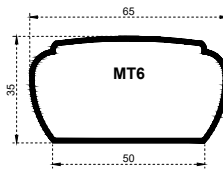

S 1,5 mm - kg/m 2,15