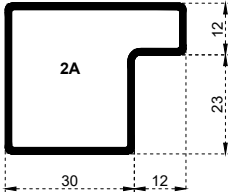

S 1,5 mm - kg/m 1,76