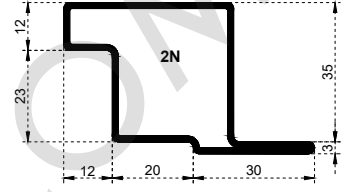

S 1,5 mm - kg/m 2,30