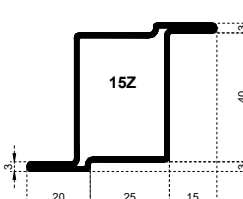

TUBI OVALI
OVAL TUBES

L x h mm	S mm			
	1,5	2	3	4
	kg/m			
30 x 15	0,86	1,13		
36 x 18	1,05	1,38		
40 x 20	1,12	1,47		
50 x 25	1,5	1,95	2,86	
60 x 30	1,87	2,47	3,63	
31 x 16	0,9	1,19		
45 x 20	1,32			
50 x 10	1,29			
60 x 20	1,63	2,16		
80 x 45				6,7

TUBI TRIANGOLARI
TRIANGULAR TUBES

h x L mm	S mm		
	1,5	2	3
	kg/m		
30 x 15	0,86	1,13	
40 x 22	1,24	1,63	
60 x 38			3,73
60 x 55			4,29

SERRAMENTI

WINDOW AND DOOR STEEL PROFILES

S= spessore/thickness

S 1,5 mm - kg/m 1,72

S 1,5 mm - kg/m 1,57

S 1,5 mm - kg/m 1,57

S 1,5 mm - kg/m 2,04

S 1,5 mm - kg/m 2,45

S 1,5 mm - kg/m 2,45

S 1,5 mm - kg/m 2,30

S= spessore *thickness*

S 1,5 mm - kg/m 2,30