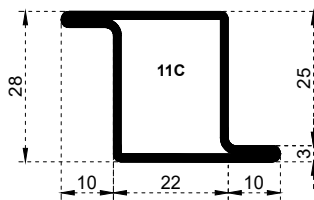

S 1,5 mm - kg/m 1,57