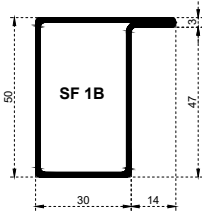

S 1,5 mm - kg/m 2,15