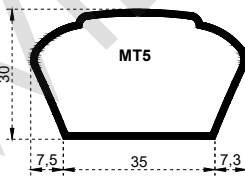

TUBI TRIANGOLARI
TRIANGULAR TUBES

h x L mm	S mm		
	1,5	2	3
	kg/m		
30 x 15	0,86	1,13	
40 x 22	1,24	1,63	
60 x 38			3,73
60 x 55			4,29

SERRAMENTI

WINDOW AND DOOR STEEL PROFILES

S= spessore/thickness

S 1,5 mm - kg/m 1,72

S 2 mm - kg/m 4,65

S 1,5 mm - kg/m 2,55

S 1,5 mm - kg/m 2,15

S 1,5 mm - kg/m 2,52

S 1,5 mm - kg/m 2,52

S 1,5 mm - kg/m 2,90

S 1,5 mm - kg/m 1,61

S 1,5 mm - kg/m 2,15