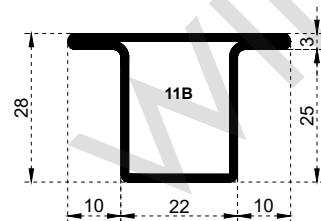

S 1,5 mm - kg/m 1,57