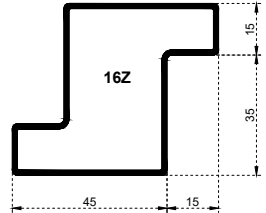

S 1,5 mm - kg/m 2,55