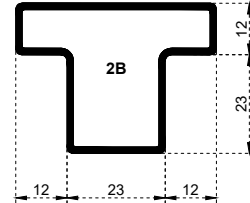

S 1,5 mm - kg/m 1,88