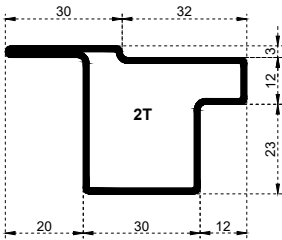

S 1,5 mm - kg/m 2,30