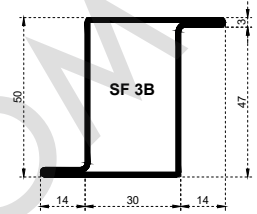

S 1,5 mm - kg/m 2,52