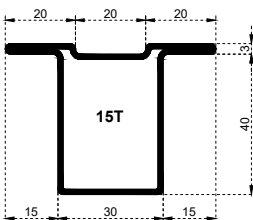

S 1,5 mm - kg/m 2,45