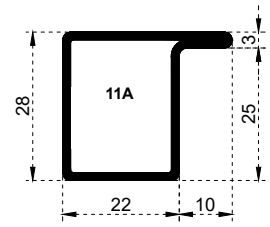

S 1,5 mm - kg/m 1,34