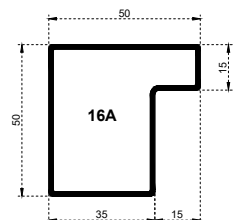

S 1,5 mm - kg/m 2,30