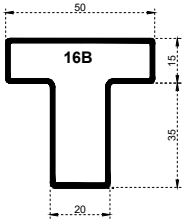

S= spessore *thickness*

S 1,5 mm - kg/m 2,30