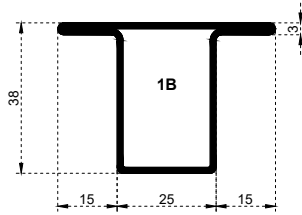

TUBOLARI QUADRATI FORMATI A FREDDO SALDATI COLD-FORMED WELDED SQUARE HOLLOW SECTIONS

EN 10219

Dimensioni Dimensions	Spessore Thickness mm													
	1,5	2	2,5	3	4	5	6,3	7,1	8	10	12,5	14,2	16	20
L X L mm	kg/m													
10 x 10	0,35													
12 x 12	0,45													
15 x 15	0,59	0,74												
18 x 18	0,73	0,92												
20 x 20	0,83	1,05	1,25	1,42										
25 x 25	1,06	1,36	1,64	1,89										
30 x 30	1,3	1,68	2,03	2,36	2,94									
35 x 35	1,53	1,99	2,42	2,83	3,57									
40 x 40	1,77	2,31	2,82	3,30	4,20									
50 x 50	2,24	2,93	3,6	4,25	5,45	6,56								
60 x 60	2,71	3,56	4,39	5,19	6,71	8,13								
70 x 70		4,19	5,17	6,13	7,97	9,70	11,53	12,66	13,85					
80 x 80		4,82	5,96	7,07	9,22	11,27	13,51	14,89	16,36					
90 x 90		5,45	6,74	8,01	10,48	12,84	15,49	17,12	18,87					
100 x 100		6,07	7,53	8,96	11,73	14,41	17,47	19,35	21,39					
110 x 110				9,9	12,99	15,98	19,44	21,58	23,90					
120 x 120				10,84	14,25	17,55	21,42	23,81	26,41					
130 x 130						19,12	23,40	26,04	28,92					
140 x 140				12,72	16,76	20,69	25,38	28,27	31,43					
150 x 150				13,67	18,01	22,26	27,36	30,50	33,95					
160 x 160				14,61	19,27	23,83	29,34	32,73	36,46					
180 x 180					21,78	26,97	33,29	37,19	41,48	50,68	60,48			
200 x 200					24,29	30,11	37,25	41,65	46,51	56,96	68,33			
220 x 220					26,81	33,25	41,20	46,11	51,53	63,24	76,18			
250 x 250					30,57	37,96	47,14	52,79	59,07	72,66	87,95			
260 x 260					31,83	39,53	49,12	55,02	61,58	75,80	91,88			
300 x 300						45,81	57,03	63,94	71,63	88,36	107,58	120,64	134,06	
350 x 350							66,92	75,09	84,19	104,06	127,20	142,93	159,18	
400 x 400							76,81	86,23	96,75	119,76	146,83	165,23	184,30	225,16
500 x 500									121,87	151,16	186,08		234,54	287,96

TUBI TRIANGOLARI
TRIANGULAR TUBES

h x L mm	S mm		
	1,5	2	3
	kg/m		
30 x 15	0,86	1,13	
40 x 22	1,24	1,63	
60 x 38			3,73
60 x 55			4,29

SERRAMENTI

WINDOW AND DOOR STEEL PROFILES

S= spessore/thickness

S 1,5 mm - kg/m 1,72