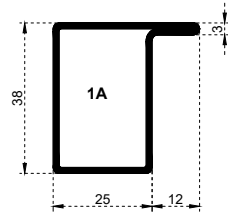

TUBI OVALI
OVAL TUBES

L x h mm	S mm			
	1,5	2	3	4
	kg/m			
30 x 15	0,86	1,13		
36 x 18	1,05	1,38		
40 x 20	1,12	1,47		
50 x 25	1,5	1,95	2,86	
60 x 30	1,87	2,47	3,63	
31 x 16	0,9	1,19		
45 x 20	1,32			
50 x 10	1,29			
60 x 20	1,63	2,16		
80 x 45				6,7

TUBI TRIANGOLARI
TRIANGULAR TUBES

h x L mm	S mm		
	1,5	2	3
	kg/m		
30 x 15	0,86	1,13	
40 x 22	1,24	1,63	
60 x 38			3,73
60 x 55			4,29

SERRAMENTI

WINDOW AND DOOR STEEL PROFILES

S= spessore/thickness

S 1,5 mm - kg/m 1,72