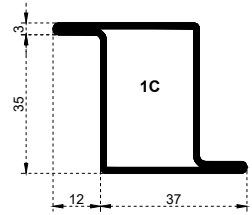

S 1,5 mm - kg/m 1,99