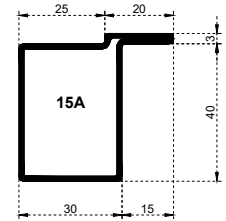

S 1,5 mm - kg/m 2,04