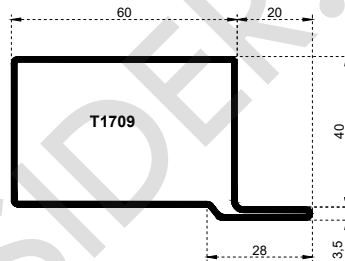

S 1,5 mm - kg/m 2,90