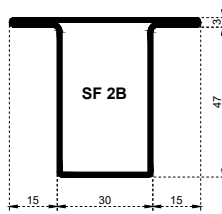

S 1,5 mm - kg/m 2,52