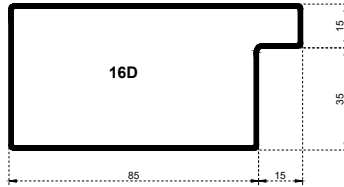

S 2 mm - kg/m 4,65