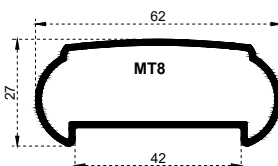

TUBI TRIANGOLARI
TRIANGULAR TUBES

h x L mm	S mm		
	1,5	2	3
	kg/m		
30 x 15	0,86	1,13	
40 x 22	1,24	1,63	
60 x 38			3,73
60 x 55			4,29

SERRAMENTI

WINDOW AND DOOR STEEL PROFILES

S= spessore/thickness

S 1,5 mm - kg/m 1,72

S 2 mm - kg/m 4,65

S 1,5 mm - kg/m 2,55

S 1,5 mm - kg/m 2,15

S 1,5 mm - kg/m 2,52

S 1,5 mm - kg/m 2,52

S 1,5 mm - kg/m 2,90

S 1,5 mm - kg/m 1,61

S 1,5 mm - kg/m 2,15