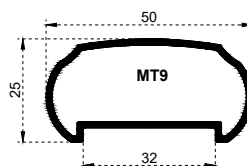

S 1,5 mm - kg/m 1,60